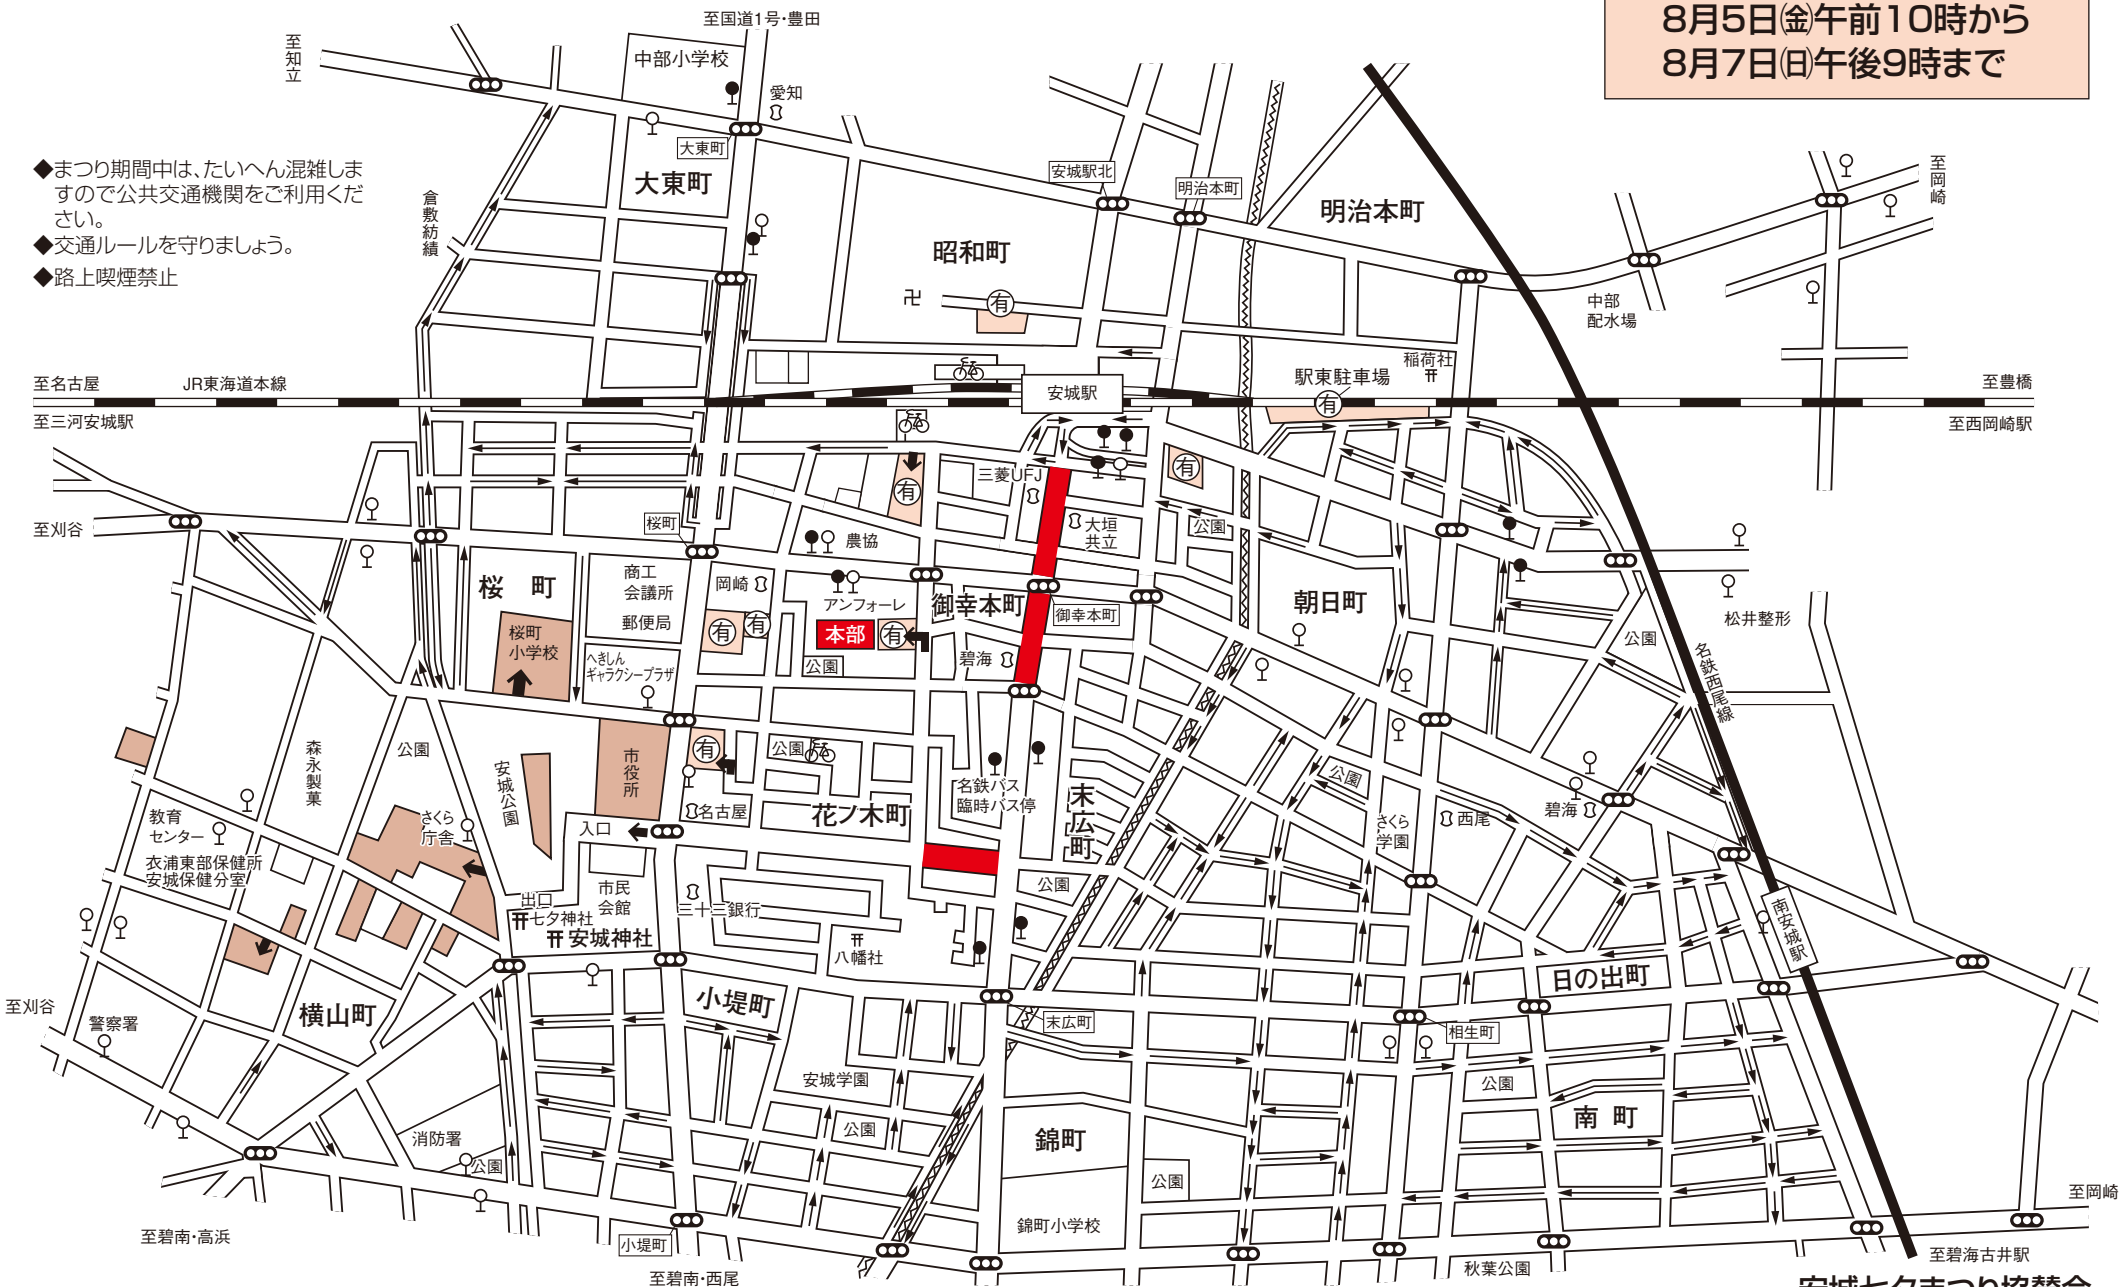

第69回 安城七夕まつり交通規制図 期間中終日車両通行止め

規制日時

8月5日(金)午前10時から
8月7日(日)午後9時まで

- ◆まつり期間中は、たいへん混雑しますので公共交通機関をご利用ください。
- ◆交通ルールを守りましょう。
- ◆路上喫煙禁止

安城七夕まつり協賛会

	車両通行止め並びに主たる飾り付け道路(自転車も乗車禁止)		無料駐車場		有料駐車場		駐輪場		一方通行		交通信号機		銀行・信用金庫
	協賛会本部・警察署現地警察本部・消防駅前特別警戒本部		あんくるバス停留所		名鉄バス停留所								