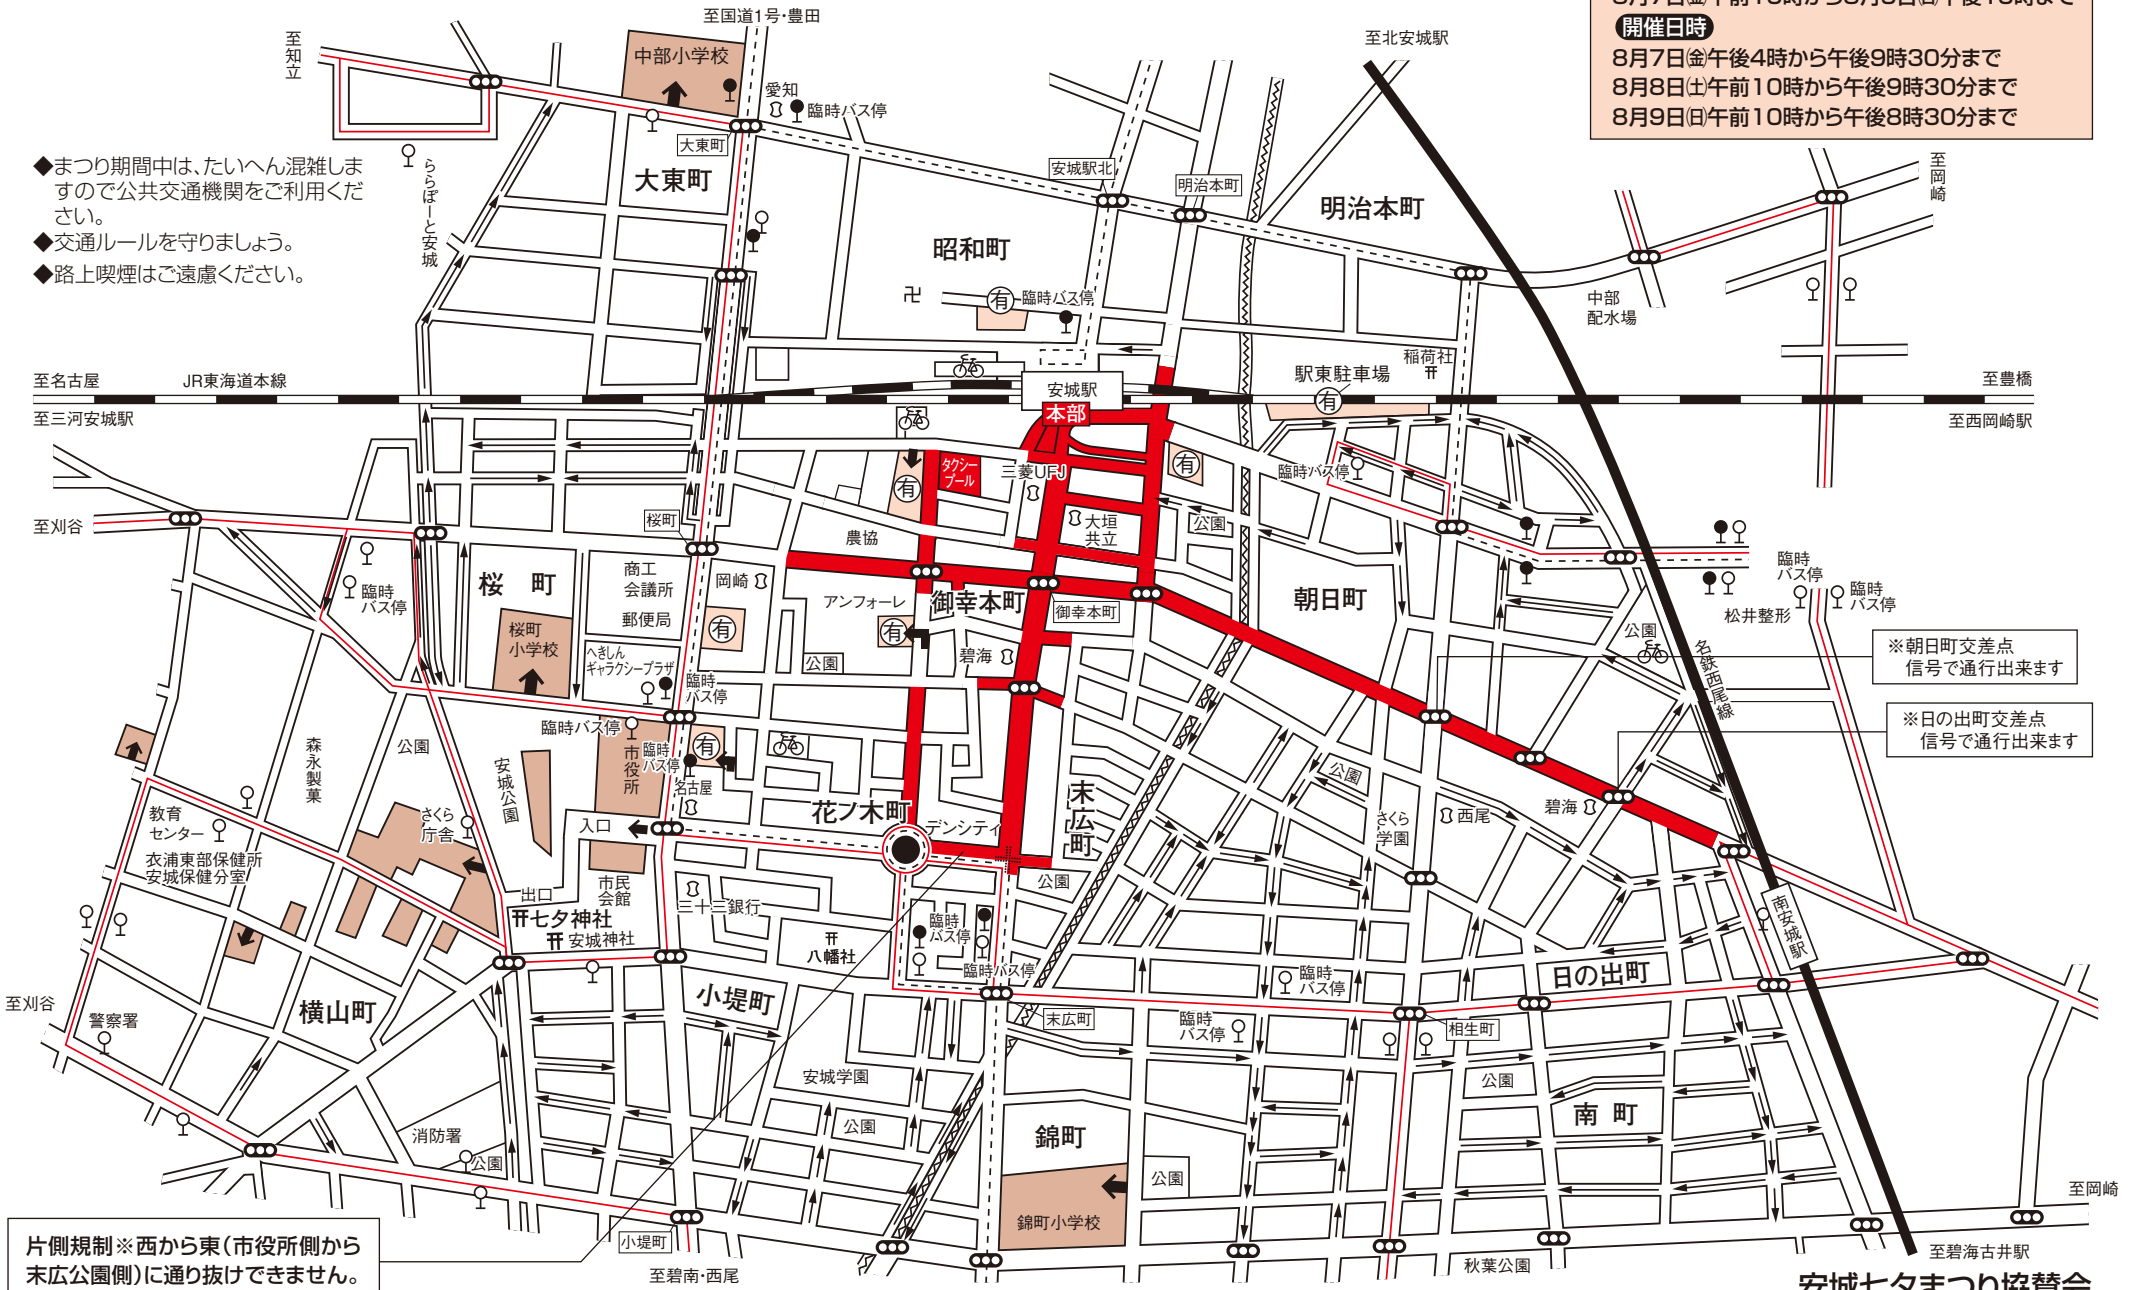

第73回 安城七夕まつり交通規制図 期間中終日車両通行止め

規制日時
 8月7日(金)午前10時から8月9日(日)午後10時まで
開催日時
 8月7日(金)午後4時から午後9時30分まで
 8月8日(土)午前10時から午後9時30分まで
 8月9日(日)午前10時から午後8時30分まで

- ◆まつり期間中は、たいへん混雑しますので公共交通機関をご利用ください。
- ◆交通ルールを守りましょう。
- ◆路上喫煙はご遠慮ください。

※朝日町交差点
信号で通行出来ます

※日の出町交差点
信号で通行出来ます

片側規制※西から東(市役所側から末広公園側)に通抜けできません。

安城七夕まつり協賛会

	車両通行止め並びに主たる飾り付け道路(自転車も乗車禁止)		無料駐車場		有料駐車場		駐輪場		一方通行		交通信号機		銀行・信用金庫
	本部 協賛会本部・警察署現地警察本部・消防駅前特別警戒本部		あんくるバス停留所		名鉄バス停留所		名鉄バス路線		あんくるバス	(まつり当日は交通渋滞のためダイヤどおりの運行ができない場合があります)			